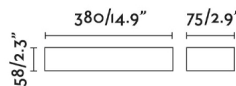

## Caractéristiques générales

Fixation	Mur
Genre	I
IP	65
Tension	220V-240V
Hertz	50/60Hz
Puissance	20W