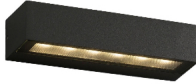

DORO es un aplique para iluminación exterior fabricado en aluminio y difusor de cristal. Este aplique LED gris oscuro cuenta con IP65 que le otorga una alta protección contra la lluvia y los cuerpos sólidos. La luz se proyecta por ambos lados. Versión de 13W.

Características generales

Fijación	Pared
Clase	I
IP	65
Voltaje	220V-240V
Hercios	50/60Hz
Potencia	2x6.5W

Material

Cuerpo/Estructura	Aluminio
Difusor	Cristal

Acabados

Cuerpo/Estructura	Gris Oscuro
Difusor	Prismático