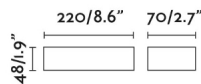

Características generales

Fijación	Pared
Clase	I
IP	65
Voltaje	220V-240V
Hercios	50/60Hz
Potencia	2x6.5W

Material

Cuerpo/Estructura	Aluminio
Difusor	Cristal

Acabados

Cuerpo/Estructura	Gris Oscuro
Difusor	Prismático