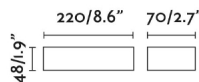

Características generales

Fijación	Pared
Clase	I
IP	65
Voltaje	220V-240V
Hercios	50/60Hz
Potencia	2x6.5W

Material

Cuerpo/Estructura	Aluminio
Difusor	Cristal

Acabados

Cuerpo/Estructura	Blanco Mate
Difusor	Prismático