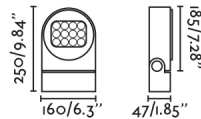

MUUR 250 est un projecteur gris foncé idéal pour l'éclairage extérieur. Ce projecteur de 25cm de largo de long peut être utilisé comme une applique, un plafonnier ou placé au dessus d'un mur. Le modèle MUUR 250 dispose d'un goniomètre intégré et d'une valve anti-condensation. Il est possible d'ajouter une visière antireflets (Réf. 71771V).

Caractéristiques générales

Fixation	Mur, Sol, Plafond
Genre	I
IP	65
Tension	220V-240V
Hertz	50/60Hz
Orientation verticale vers le haut	↻ 30
Orientation verticale vers le bas	↻ 10
Puissance	28.5W
IK	06

Matériel