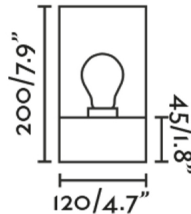

Caractéristiques générales

Fixation	Plafond
Genre	I
IP	65
Tension	100V-240V
Hertz	50/60Hz
Puissance	15W

Matériel

Corps/Structure	Aluminium
Diffuseur	Verre

Finitions

Corps/Structure	Gris Foncé
Diffuseur	Fumé