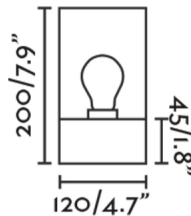

Caractéristiques générales

Fixation	Plafond
Genre	I
IP	65
Tension	100V-240V
Hertz	50/60Hz
Puissance	15W

Matériel

Corps/Structure	Aluminium
Diffuseur	Verre

Finitions

Corps/Structure	Gris Foncé
Diffuseur	Transparent