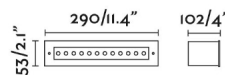

FALLS es un empotrable orientable con difusor transparente perfecto para realizar todo tipo de proyectos. Cuenta con IP65 que le otorga una alta protección contra la lluvia y los cuerpos sólidos.

Características generales

Fijación	Suelo
Clase	III
IP	67
Voltaje	24V DC
Caja de empotrar	Si
Medidas caja de empotrar	310x52x100mm
Potencia	8W
IK	09
Medida de corte	310x52mm

Material

Cuerpo/Estructura	Acero inoxidable 316L
Difusor	Cristal