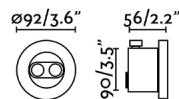

### Características generales

|                             |               |
|-----------------------------|---------------|
| Fijación                    | Suelo         |
| Clase                       | III           |
| IP                          | 67            |
| Voltaje                     | 24V DC        |
| Orientación vertical arriba | ↻ 30          |
| Orientación vertical abajo  | ↻ 30          |
| Caja de empotrar            | No            |
| Medidas caja de empotrar    | 175x195x127mm |
| Potencia                    | 4W            |
| IK                          | 08            |
| Medida de corte             | ø82mm         |