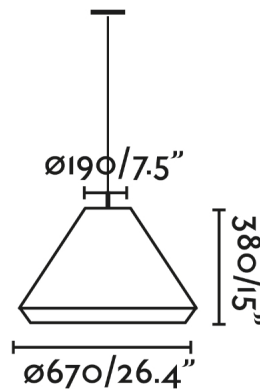

### Características generales

Fijación	Techo
Clase	II
IP	65
Voltaje	100V-240V
Hercios	50/60Hz
Metros de cable	3000mm
Potencia	15W