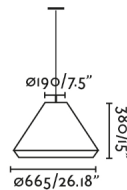

Características generales

Fijación	Techo
Clase	II
IP	65
Voltaje	100V-240V
Hercios	50/60Hz
Metros de cable	3000mm
Potencia	15W

Material

Cuerpo/Estructura	Aluminio
Difusor	PEMD
Pantalla	PP

Acabados

Cuerpo/Estructura	Gris Oscuro
Difusor	Opal
Pantalla	Beige