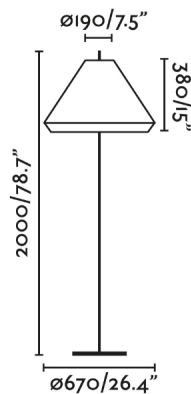

SAIGON es un set de lámparas de diseño de Nahtrang para la iluminación exterior. Se caracteriza por la simplicidad y las formas puras. Esta es la lámpara de pie de salón con pantalla T70 blanco mate de 2m. La pantalla está fabricada en textilene, un material de mucha calidad, que resiste muy bien los cambios de temperatura.

Características generales

Fijación	Suelo
Clase	II
IP	65/44
Voltaje	100V-240V
Hercios	50/60Hz
Metros de cable	2000mm
Potencia	15W

Material

Cuerpo/Estructura	Aluminio
Difusor	PEMD
Pantalla	Textilene

Acabados