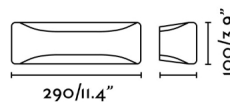

Características generales

Fijación	Pared
Clase	II
IP	54
Voltaje	100V-240V
Hercios	50/60Hz
Potencia	15W

Material

Cuerpo/Estructura	Aluminio
Difusor	PC

Acabados

Cuerpo/Estructura	Gris Oscuro
Difusor	Opal

Características lumínicas