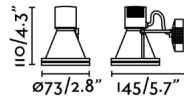

Proyector de exterior de estilo moderno fabricado en aluminio inyectado con difusor de cristal transparente.

Características generales

Fijación	Pared, Techo
Clase	I
IP	65
Voltaje	100V-240V
Hercios	50/60Hz
Orientación vertical arriba	↻ 185
Orientación horizontal	↻ 340
Potencia	5W