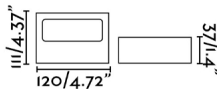

Caractéristiques générales

Fixation	Mur
Genre	I
IP	54
Tension	100V-240V
Hertz	50/60Hz
Orientation verticale vers le haut	↻ 90
Orientation verticale vers le bas	↻ 90
Puissance	6W

Matériel

Corps/Structure	Aluminium
Diffuseur	Verre