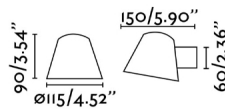

Aplique blanco moderno para iluminación exterior fabricado en aluminio inyectado con difusor de cristal transparente. Este aplique es ideal para la iluminación del jardín .

Características generales

Fijación	Pared
Clase	I
IP	44
Voltaje	100V-240V
Hercios	50/60Hz
Potencia	8W