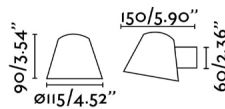

## Caractéristiques générales

Fixation	Mur
Genre	I
IP	44
Tension	100V-240V
Hertz	50/60Hz
Puissance	8W