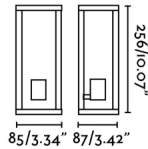

### Caractéristiques générales

Fixation	Mur
Genre	I
IP	65
Tension	100V-240V
Hertz	50/60Hz
Puissance	15W