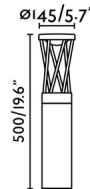

Características generales

Fijación	Suelo
Clase	I
IP	65
Voltaje	100V-240V
Hercios	50/60Hz
Potencia	10W

Material

Cuerpo/Estructura	Aluminio
Difusor	PC

Acabados

Cuerpo/Estructura	Gris Oscuro
Difusor	Opal

Características lumínicas