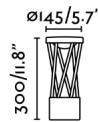

TWIST 300 est une collection d'éclairage extérieur conçue par Estudi Ribaudí. Cette lampe borne a un corps tressé qui joue avec les lumières et les ombres, parfait pour éclairer les terrasses ou les jardins.

Caractéristiques générales

Fixation	Sol, Muret
Genre	I
IP	65
Tension	100V-240V
Hertz	50/60Hz
Puissance	10W

Matériel

Corps/Structure	Aluminium
Diffuseur	PC

Finitions

Corps/Structure	Gris Foncé
Diffuseur	Opal