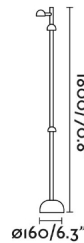

BROT es una divertida colección de diseño para la iluminación exterior creada por Yembara Studio. De luz cálida, su diseño es minimalista y muy moderno. Esta farola cuenta con un cable de 1.8metros por lo que podrás colocarla dónde quieras. También lleva un pincho incorporado para facilitar su instalación.

Características generales

Fijación	Suelo
Clase	I
IP	65
Voltaje	100V-240V
Hercios	50/60Hz
Metros de cable	1800mm
Potencia	21W

Material

Cuerpo/Estructura	Aluminio
Difusor	Cristal

Acabados

Cuerpo/Estructura	Negro
Difusor	Opal