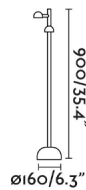

BROT es una divertida colección de diseño para la iluminación exterior creada por Yembara Studio. De luz cálida, su diseño es minimalista y muy moderno. Esta baliza cuenta con un cable de 1.8metros por lo que podrás colocarla dónde quieras.

Características generales

Fijación	Suelo
Clase	I
IP	65
Voltaje	100V-240V
Hercios	50/60Hz
Metros de cable	1800mm
Potencia	10W

Material

Cuerpo/Estructura	Aluminio
Difusor	Cristal

Acabados

Cuerpo/Estructura	Negro
Difusor	Opal