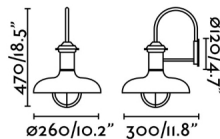

Lampada da parete classica da esterno fabbricata in metallo e diffusore di vetro con bolle.

Caratteristiche generali

Fissare	Parete
Classe	I
IP	33
Voltaggio	100V-240V
Hertz	50/60Hz
Potenza	15W
IK	06

Materiale