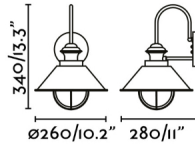

Lampada da parete classica da esterno fabbricata in metallo e diffusore di vetro con bolle.

Caratteristiche generali

Fissare	Parete
Classe	I
IP	33
Voltaggio	100V-240V
Hertz	50/60Hz
Potenza	15W

Materiale

Corpo/Struttura	Acciaio
Diffusore	Vetro