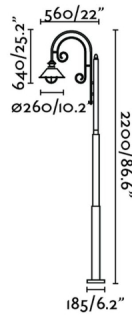

## Caractéristiques générales

Fixation	Sol
Genre	I
IP	33
Tension	100V-240V
Hertz	50/60Hz
Puissance	15W

## Matériel

Corps/Structure	Acier
Diffuseur	Verre