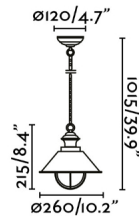

Caractéristiques générales

Fixation	Plafond
Genre	I
IP	33
Tension	100V-240V
Hertz	50/60Hz
Mètres de câble	1000mm
Tendeur inclus	Oui
Puissance	15W

Matériel

Corps/Structure	Acier
Diffuseur	Verre

Finitions

Corps/Structure	Blanc Mat
Diffuseur	Transparent