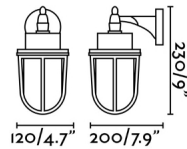

Applique di stile classico per illuminazione esterna fabbricato in ottone. Questa lampada da parete è ideale per l'illuminazione in giardini e terrazze. Grazie ai suoi materiali principali, l'ottone, è adatto anche per essere collocato in zone nelle quali le condizioni ambientali richiedono di un materiale di grande resistenza. Inoltre, questa illuminazione conta nell'IP44. Made in Europe .

Caratteristiche generali

Fissare	Parete
Classe	I
IP	44
Voltaggio	100V-240V
Hertz	50/60Hz
Potenza	15W

Materiale

Corpo/Struttura	Ottone
Diffusore	Vetro

Finiture

Corpo/Struttura	Ottone
Diffusore	Trasparente

Caratteristiche dell'illuminazione