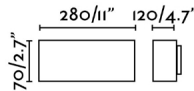

Aplique moderno de exterior fabricado en aluminio inyectado y difusor de cristal translúcido.

Características generales

Fijación	Pared
Clase	I
IP	54
Voltaje	100V-240V
Hercios	50/60Hz
Potencia	15W

Material