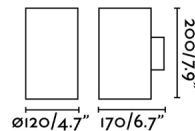

Lampe applique d'extérieur avec un style moderne et minimaliste. Ce luminaire extérieur a un IP54, c'est un indice de protection élevé contre la pluie.

Caractéristiques générales

Fixation	Mur
Genre	I
IP	54
Tension	100V-240V
Hertz	50/60Hz
Puissance	12W

Matériel

Corps/Structure	Aluminium
Diffuseur	PMMA

Finitions

Corps/Structure	Gris Foncé
Diffuseur	Opal

Caractéristiques de l'éclairage

Source lumineuse incluse	Oui
Temperature	3000K
	
LM	950lm
CRI	>80
Orientation de la lumière	Lumière ambiante
Classification énergétique	E