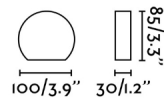

Características generales

Fijación	Pared
Clase	I
IP	54
Voltaje	100V-240V
Hercios	50/60Hz
Potencia	3.5W

Material

Cuerpo/Estructura	Aluminio
Difusor	Cristal

Acabados

Cuerpo/Estructura	Gris Oscuro
Difusor	Opal