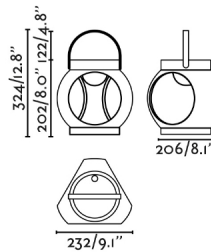

Características generales

Fijación	Sobre mesa
Clase	III
IP	67
Voltaje	100V-240V
Hercios	50/60Hz
Tipo de interruptor	Táctil
Tipo de carga	5V CARGA RÁPIDA / 5V
Batería incluida	Sí6h
Potencia	3W

Material

Cuerpo/Estructura	Polystone
Difusor	PC