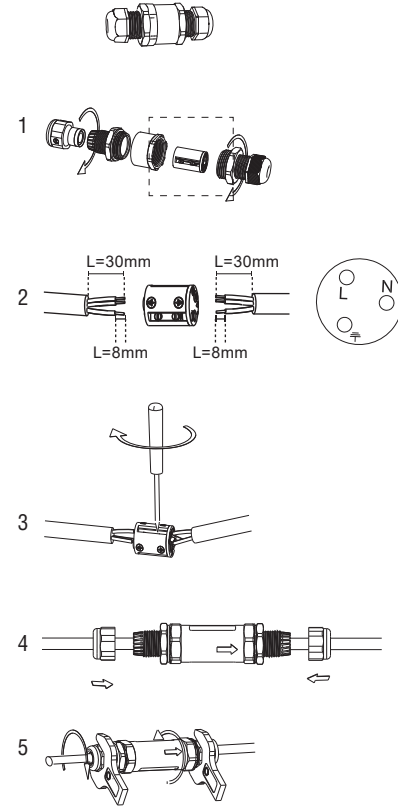

EXAMPLE - EJEMPLO

This product contains a light source of energy efficiency class E. Este producto contiene una fuente luminosa de la clase eficiencia energética E.

220-240 V~

50/60 Hz

IP65 IK08

2m H05RN-F x1mm2 Ty

Together we take care of the planet