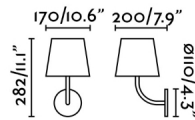

## Caractéristiques générales

Fixation	Mur
Genre	I
IP	65
Tension	220V-240V
Hertz	50/60Hz
Puissance	8W