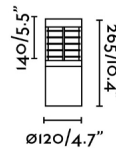

Características generales

Fijación	Suelo, Sobremuro
Clase	I
IP	54
Voltaje	100V-240V
Hercios	50/60Hz
Potencia	15W
IK	05

Material

Cuerpo/Estructura	Aluminio
Difusor	PC

Acabados

Cuerpo/Estructura	Gris Oscuro
Difusor	Opal