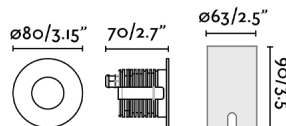

Encastré de sol LED 7W pour éclairer les jardins et les terrasses. Cette lampe encastrable LED est idéale pour créer des balises lumineuses le long des parcours en espaces extérieurs. Ce luminaire extérieur a un IP67, c'est un indice de protection élevé contre la pluie et les corps solides. Grille nid d'abeille incluse pour un effet anti - éblouissement amélioré. Résistance aux coups IK08. Permet le passage de charge jusqu'à 1000Kg.

Caractéristiques générales

Fixation	Sol
Genre	III
IP	67
Boîte d'encastrement	Oui
Dimensions boîte d'encastrement	ø60mm
Puissance	7W
IK	08
Taille de la coupe	ø60mm

Matériel

Corps/Structure	Acier inoxydable 316L+Aluminium
Diffuseur	Verre