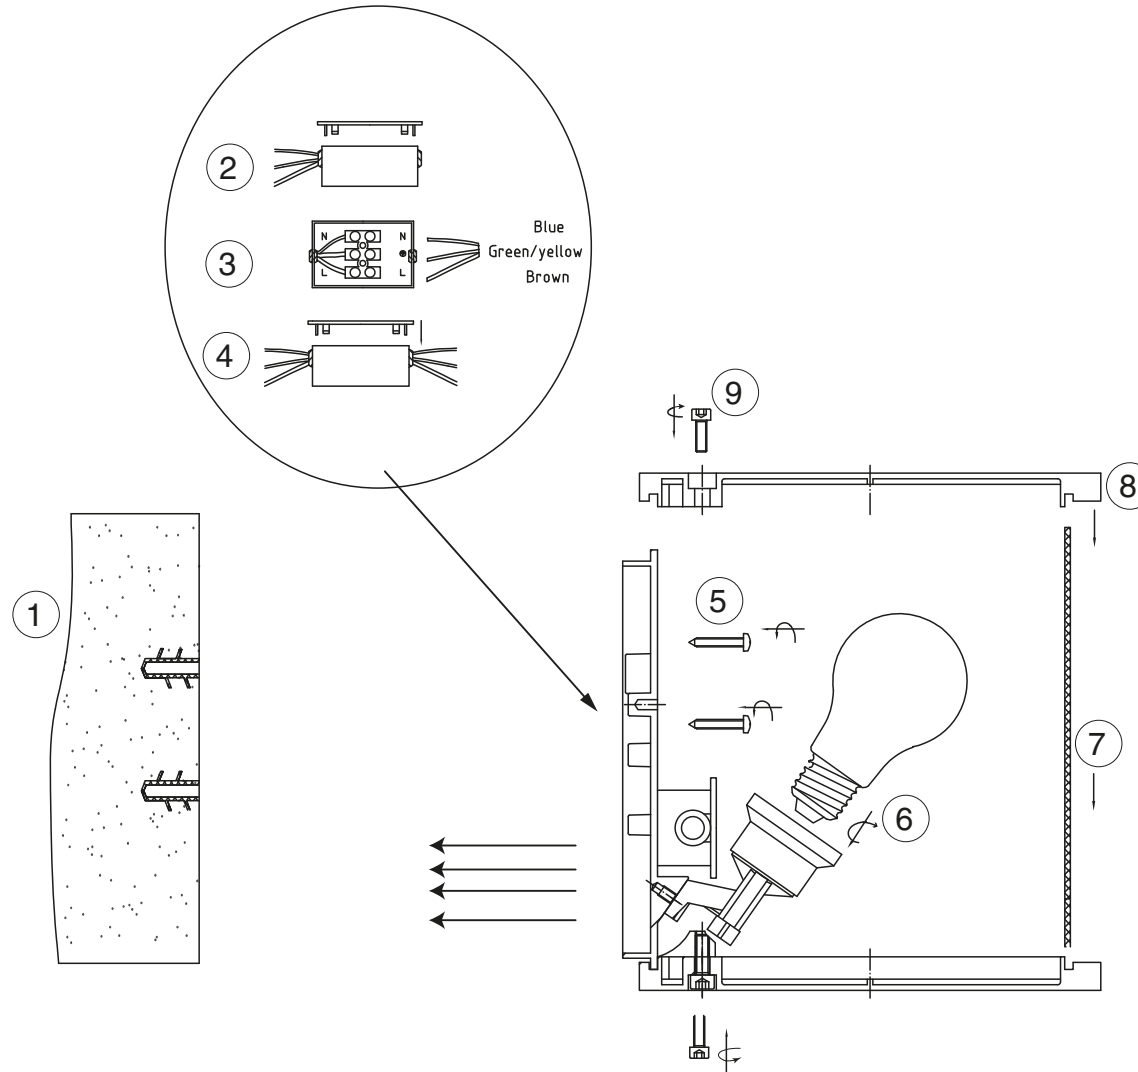

**F A R O**  
BARCELONA

**KUBICK**

**TECHNICAL FEATURES**

1 x E27 max. 15W LED no incl.