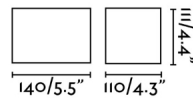

Características generales

Fijación	Pared
Clase	I
IP	54
Voltaje	220V-240V
Hercios	50/60Hz
Potencia	6W

Material

Cuerpo/Estructura	Aluminio
Difusor	Cristal

Acabados

Cuerpo/Estructura	Gris Oscuro
Difusor	Opal

Características lumínicas