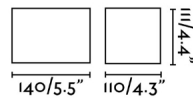

Características generales

Fijación	Pared
Clase	I
IP	54
Voltaje	220V-240V
Hercios	50/60Hz
Potencia	6W

Material

Cuerpo/Estructura	Aluminio
Difusor	Cristal

Acabados

Cuerpo/Estructura	Blanco Mate
Difusor	Opal

Características lumínicas