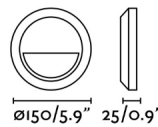

Características generales

Fijación	Pared
Clase	II
IP	65
Voltaje	100V-240V
Hercios	50/60Hz
Potencia	1W
IK	10

Material

Cuerpo/Estructura	ABS
Difusor	PC

Acabados

Cuerpo/Estructura	Gris Oscuro
Difusor	Transparente

Características lumínicas

Fuente de luz incluida	Si
Temperatura	3000K
LM	65lm
CRI	>80
Simetría del flujo	ASIMETRICO
Grados de apertura de la luz	120°
Orientación de la luz	Ambiental
Clasificación energética	G

Equipo eléctrico

Necesita Driver	Si
Driver incluido	Si

Descarga de archivos

Documentos generales	Descargar >