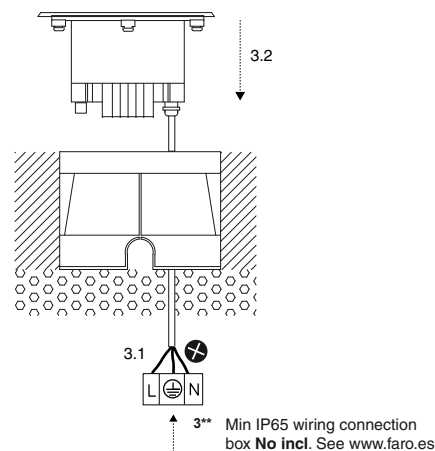

This product contains a light source of energy efficiency class E.
Este producto contiene una fuente luminosa de la clase eficiencia energética E.

IP67
IK08

Recessed
box **INCL**

2000Kg
19613N

1m
H05RN-F
2x0,75mm2-Tz

Available environment
temperature
-20°~40°C

Stainless
Steel
316

Together
we take care
of the planet