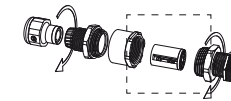

Anticipate the condensation by running the device for an hour without the glass. After this time, place the glass back immediately. Only for outdoor private use: it is strictly forbidden to use the luminaire in public places.

Prever la condensación haciendo funcionar el aparato durante una hora sin cristal. Volver a colocar el cristal inmediatamente transcurrido este periodo. Uso exclusivo exterior privado: está prohibida la utilización de la luminaria en lugares de concurrencia pública.

Min IP65 wiring connection box NOT INCLUDED. The installation may need the intervention of a qualified person. The block of connection must comply EN 60998-2-1 or EN 60998-2-2. The block of connection: MAX 10A

Caja de conexión con min IP65 NO INCLUIDA. La instalación puede requerir la intervención de una persona cualificada. El bloque de conexión a incluir debe ser conforme con la EN 60998-2-1 o EN 60998-2-2. Bloque de conexión: MAX 10A

EXAMPLE - EJEMPLO

1

2

3

4

5

This product contains a light source of energy efficiency class E.
Este producto contiene una fuente luminosa de la clase eficiencia energética E.

IP67
IK08

Recessed
box **INCL**

2000Kg
19613N

1m
H05RN-F
2x0,75mm2-Tz

Available environment
temperature
-20°~40°C

Stainless
Steel
316

Together
we take care
of the planet