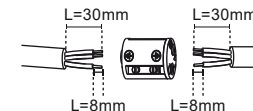

Anticipate the condensation by running the device for an hour without the glass. After this time, place the glass back immediately. Only for outdoor private use: it is strictly forbidden to use the luminaire in public places.

Prever la condensación haciendo funcionar el aparato durante una hora sin cristal. Volver a colocar el cristal inmediatamente transcurrido este periodo. Uso exclusivo exterior privado: está prohibida la utilización de la luminaria en lugares de concurrencia pública.

Min IP65 wiring connection box NOT INCLUDED. The installation may need the intervention of a qualified person. The block of connection must comply EN 60998-2-1 or EN 60998-2-2. The block of connection: MAX 10A

Caja de conexión con min IP65 NO INCLUIDA. La instalación puede requerir la intervención de una persona cualificada. El bloque de conexión a incluir debe ser conforme con la EN 60998-2-1 o EN 60998-2-2. Bloque de conexión: MAX 10A

EXAMPLE - EJEMPLO

1

2

3

4

5

This product contains a light source of energy efficiency class E.
Este producto contiene una fuente luminosa de la clase eficiencia energética E.

IP67
IK08

Recessed
box **INCL**

2000Kg
19613N

1m
H05RN-F
2x0,75mm2-Tz

Available environment
temperature
-20°~40°C

Stainless
Steel
316

Together
we take care
of the planet