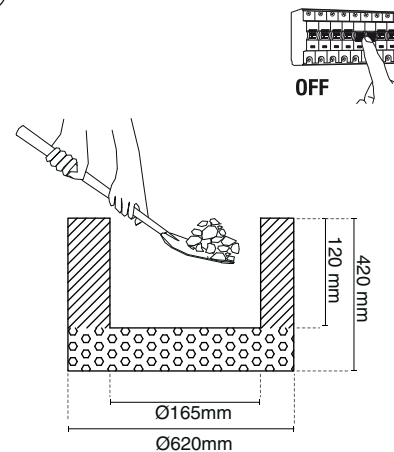

Prever la condensación haciendo funcionar el aparato durante una hora sin cristal. Volver a colocar el cristal inmediatamente transcurrido este periodo. Uso exclusivo exterior privado: está prohibida la utilización de la luminaria en lugares de concurrencia pública.

Min IP65 wiring connection box NOT INCLUDED. The installation may need the intervention of a qualified person. The block of connection must comply EN 60998-2-1 or EN 60998-2-2. The block of connection: MAX 10A