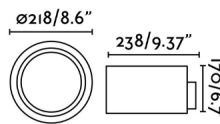

Aplique de tamaño medio para iluminar el jardín. Su forma circular y su amplio difusor dan una luz diáfana y agradable para el exterior. Su fuente lumínica es LED 36W luz cálida integrada.