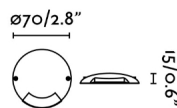

### Caractéristiques générales

Fixation	Mur, Sol
Genre	III
IP	67
Tension	12V DC
Puissance	0.5W
IK	08