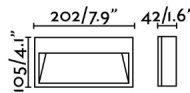

Caractéristiques générales

Fixation	Mur
Genre	I
IP	44
Tension	100V-240V
Hertz	50/60Hz
Puissance	9W

Matériel

Corps/Structure	Aluminium
Diffuseur	PC

Finitions

Corps/Structure	Gris Foncé
Diffuseur	Transparent