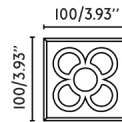

Una lámpara portátil y minimalista que rinde homenaje al estilo y diseño de Barcelona. La luminaria que ideó Cristina Borràs está basada en el Panot, el diseño de las baldosas de las calles del Eixample. Los míticos barrios de la ciudad condal e insignia de toda una época dedicada al diseño. Pequeña, cuadrada, con carga por cable USB y tres intensidades. Te aseguramos que es el regalo perfecto para cualquier barceloní. [Cómprala aquí.](#)