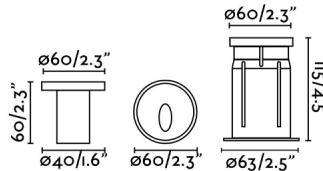

Encastré de sol LED pour éclairer les jardins et les terrasses. Cette lampe encastrable LED est idéale pour créer des balises lumineuses le long des parcours en espaces extérieurs. Résistance aux coups IK05. Permet le passage de charge jusqu'à 2000Kg. Peut être installé au ras du mur.

Caractéristiques générales

Fixation	Mur
Genre	III
IP	67
Tension	24V DC
Hertz	50/60Hz
Boîte d'encastrement	Oui
Dimensions boîte d'encastrement	ø63x115mm
Puissance	3W
IK	05
Taille de la coupe	ø88mm

Matériel

Corps/Structure	Acier inoxydable 316L+Verre
Diffuseur	Verre

Finitions

Corps/Structure	Inox Satiné
Diffuseur	Transparent

Caractéristiques de l'éclairage

Source lumineuse incluse	Oui
Temperature	3000K
LM	80lm
CRI	>80
Symétrie des flux	ASIMETRICO
Degrés d'ouverture de la lumière	40°
Classification énergétique	G