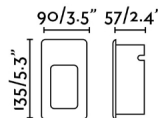

Caractéristiques générales

Fixation	Mur
Genre	II
IP	44
Tension	220V-240V
Hertz	50/60Hz
Boîte d'encastrement	Oui
Dimensions boîte d'encastrement	132x90x80mm
Puissance	3W
Taille de la coupe	132x90mm

Matériel

Corps/Structure	Aluminium
Diffuseur	PC

Finitions

Corps/Structure	Gris Foncé
Diffuseur	Transparent

Caractéristiques de l'éclairage

Source lumineuse incluse	Oui
Temperature	3000K
LM	100lm
CRI	>80
Symétrie des flux	ASIMETRICO
Degrés d'ouverture de la lumière	120°
Classification énergétique	E