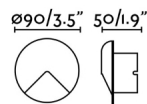

## Caractéristiques générales

Fixation	Mur
Genre	II
IP	44
Tension	220V-240V
Hertz	50/60Hz
Boîte d'encastrement	Oui
Dimensions boîte d'encastrement	ø78mm
Puissance	2W
IK	08
Taille de la coupe	ø78mm