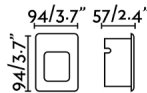

Encastrable LED blanc pour éclairer les jardins et les terrasses, fabriquée en aluminium et polycarbonate. Cette lampe LED sur mur est idéale pour l'éclairage extérieur de signalisation.