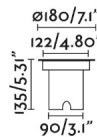

### Características generales

Fijación	Suelo
Clase	I
IP	67
Voltaje	100V-240V
Hercios	50/60Hz
Orientación vertical arriba	25
Orientación horizontal	25
Caja de empotrar	Si
Medidas caja de empotrar	ø165x190mm
Potencia	15W
IK	08
Medida de corte	ø165mm