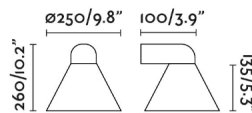

### Características generales

Fijación	Pared
Clase	I
IP	65
Voltaje	100V-240V
Hercios	50/60Hz
Potencia	15W
IK	06