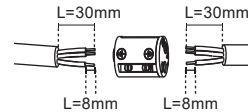

Recessed - Empotrable

Cut out

2

* See recessed box in www.faro.es

3

4

* Wiring connection box NO INCL. See recessed box in www.faro.es

5

6

Min IP65 wiring connection box NOT INCLUDED. The installation may need the intervention of a qualified person. The block of connection must comply EN 60998-2-1 or EN 60998-2-2. The block of connection: MAX 10A

Caja de conexión con min IP65 NO INCLUIDA. La instalación puede requerir la intervención de una persona cualificada. El bloque de conexión a incluir debe ser conforme con la EN 60998-2-1 o EN 60998-2-2. Bloque de conexión: MAX 10A

EXAMPLE - EJEMPLO

1

2

3

4

5

Surface - Aplique

* See surface box in www.faro.es

2

* Wiring connection box NO INCL. See recessed box in www.faro.es

3

	IP65 IK10	Recessed box NO INCL	0,5m H05RN-F 2x1,0mm²-Tz

DART-1 3000K (70272N-70273N) **F** This product contains a light source of energy efficiency class F
Este producto contiene una fuente luminosa de la clase eficiencia energética F

DART-2 3000K (70277N-70278N) **D** This product contains a light source of energy efficiency class D
Este producto contiene una fuente luminosa de la clase eficiencia energética D

DART-1 2700K (70272-70273) **G** This product contains a light source of energy efficiency class G
Este producto contiene una fuente luminosa de la clase eficiencia energética G

DART-2 2700K (70277-70278) **F** This product contains a light source of energy efficiency class F
Este producto contiene una fuente luminosa de la clase eficiencia energética F